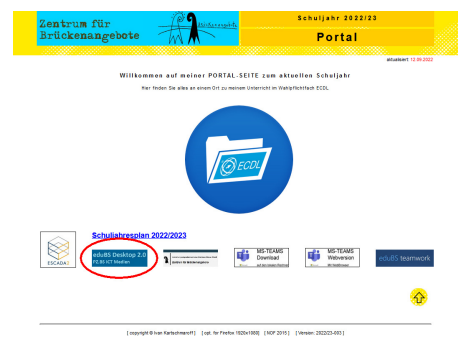

Eckdaten ECDL bei Ivan Kartschmaroff, ZBA Clara

Portalseite Kartschmaroff

www.zba-kartschmaroff.ch

Wir arbeiten immer mit **edubsDesktop 2.0**

Erreichbar über meine Portalseite.

ECDL Lern- und Testsoftware: **SOPHIA**

Ist auf edubsDesktop 2.0 unter "Medien und Informatik" zu finden.

Braucht Ihren ECDL Zugangscode um damit arbeiten zu können !!!

TEAMS unsere HomeSchooling Software

Erreichbar über meine Portalseite.