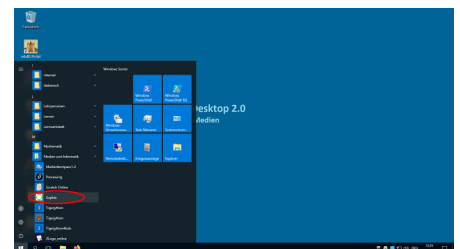

ECDL Lern- und Testsoftware: **SOPHIA**

Ist auf edubsDesktop 2.0 unter "Medien und Informatik" zu finden.

Braucht Ihren ECDL Zugangscode um damit arbeiten zu können !!!